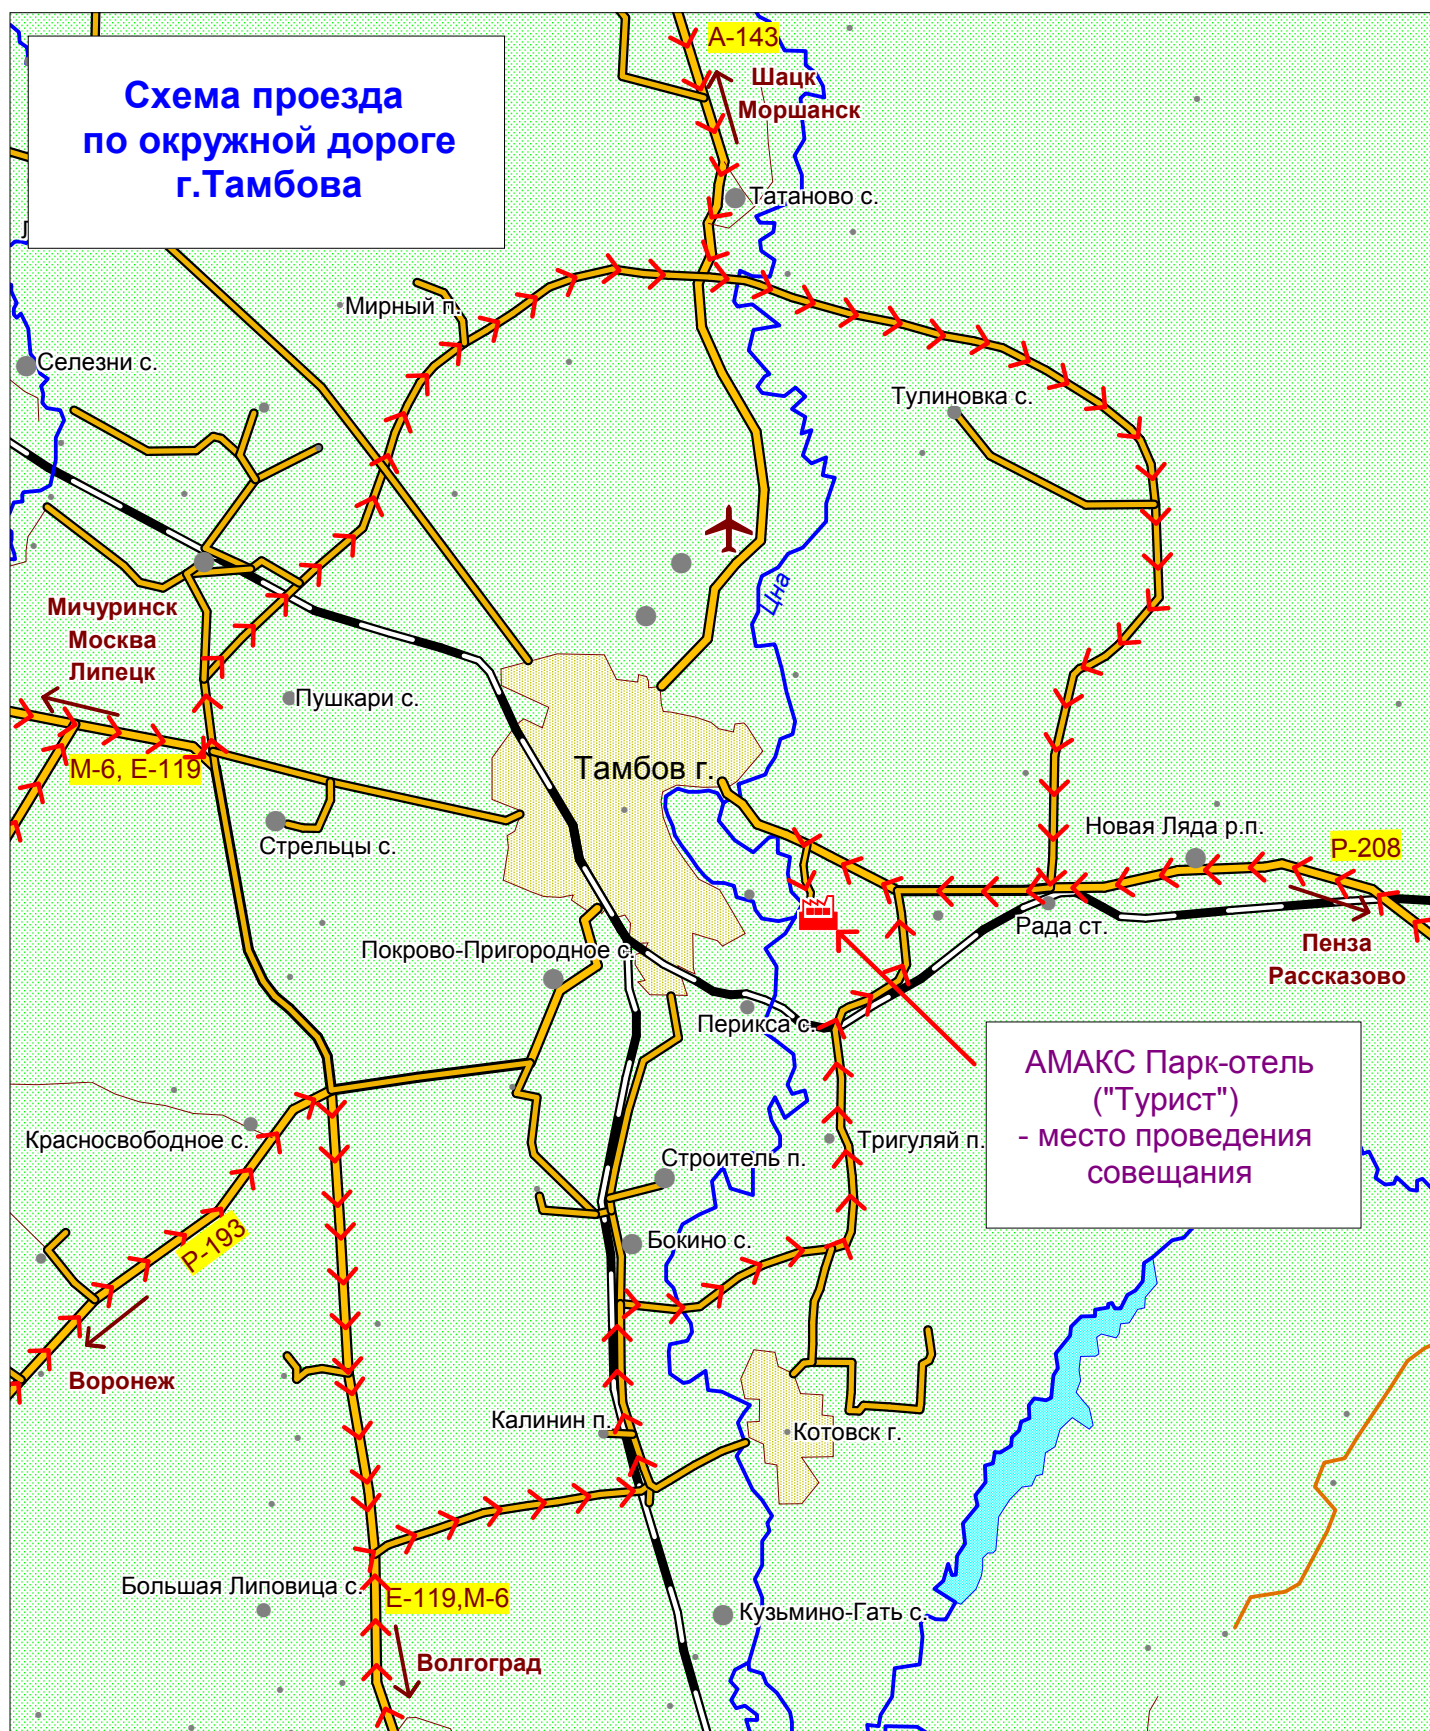

Схема проезда по окружной дороге г.Тамбова

АМАКС Парк-отель ("Турист") - место проведения совещания