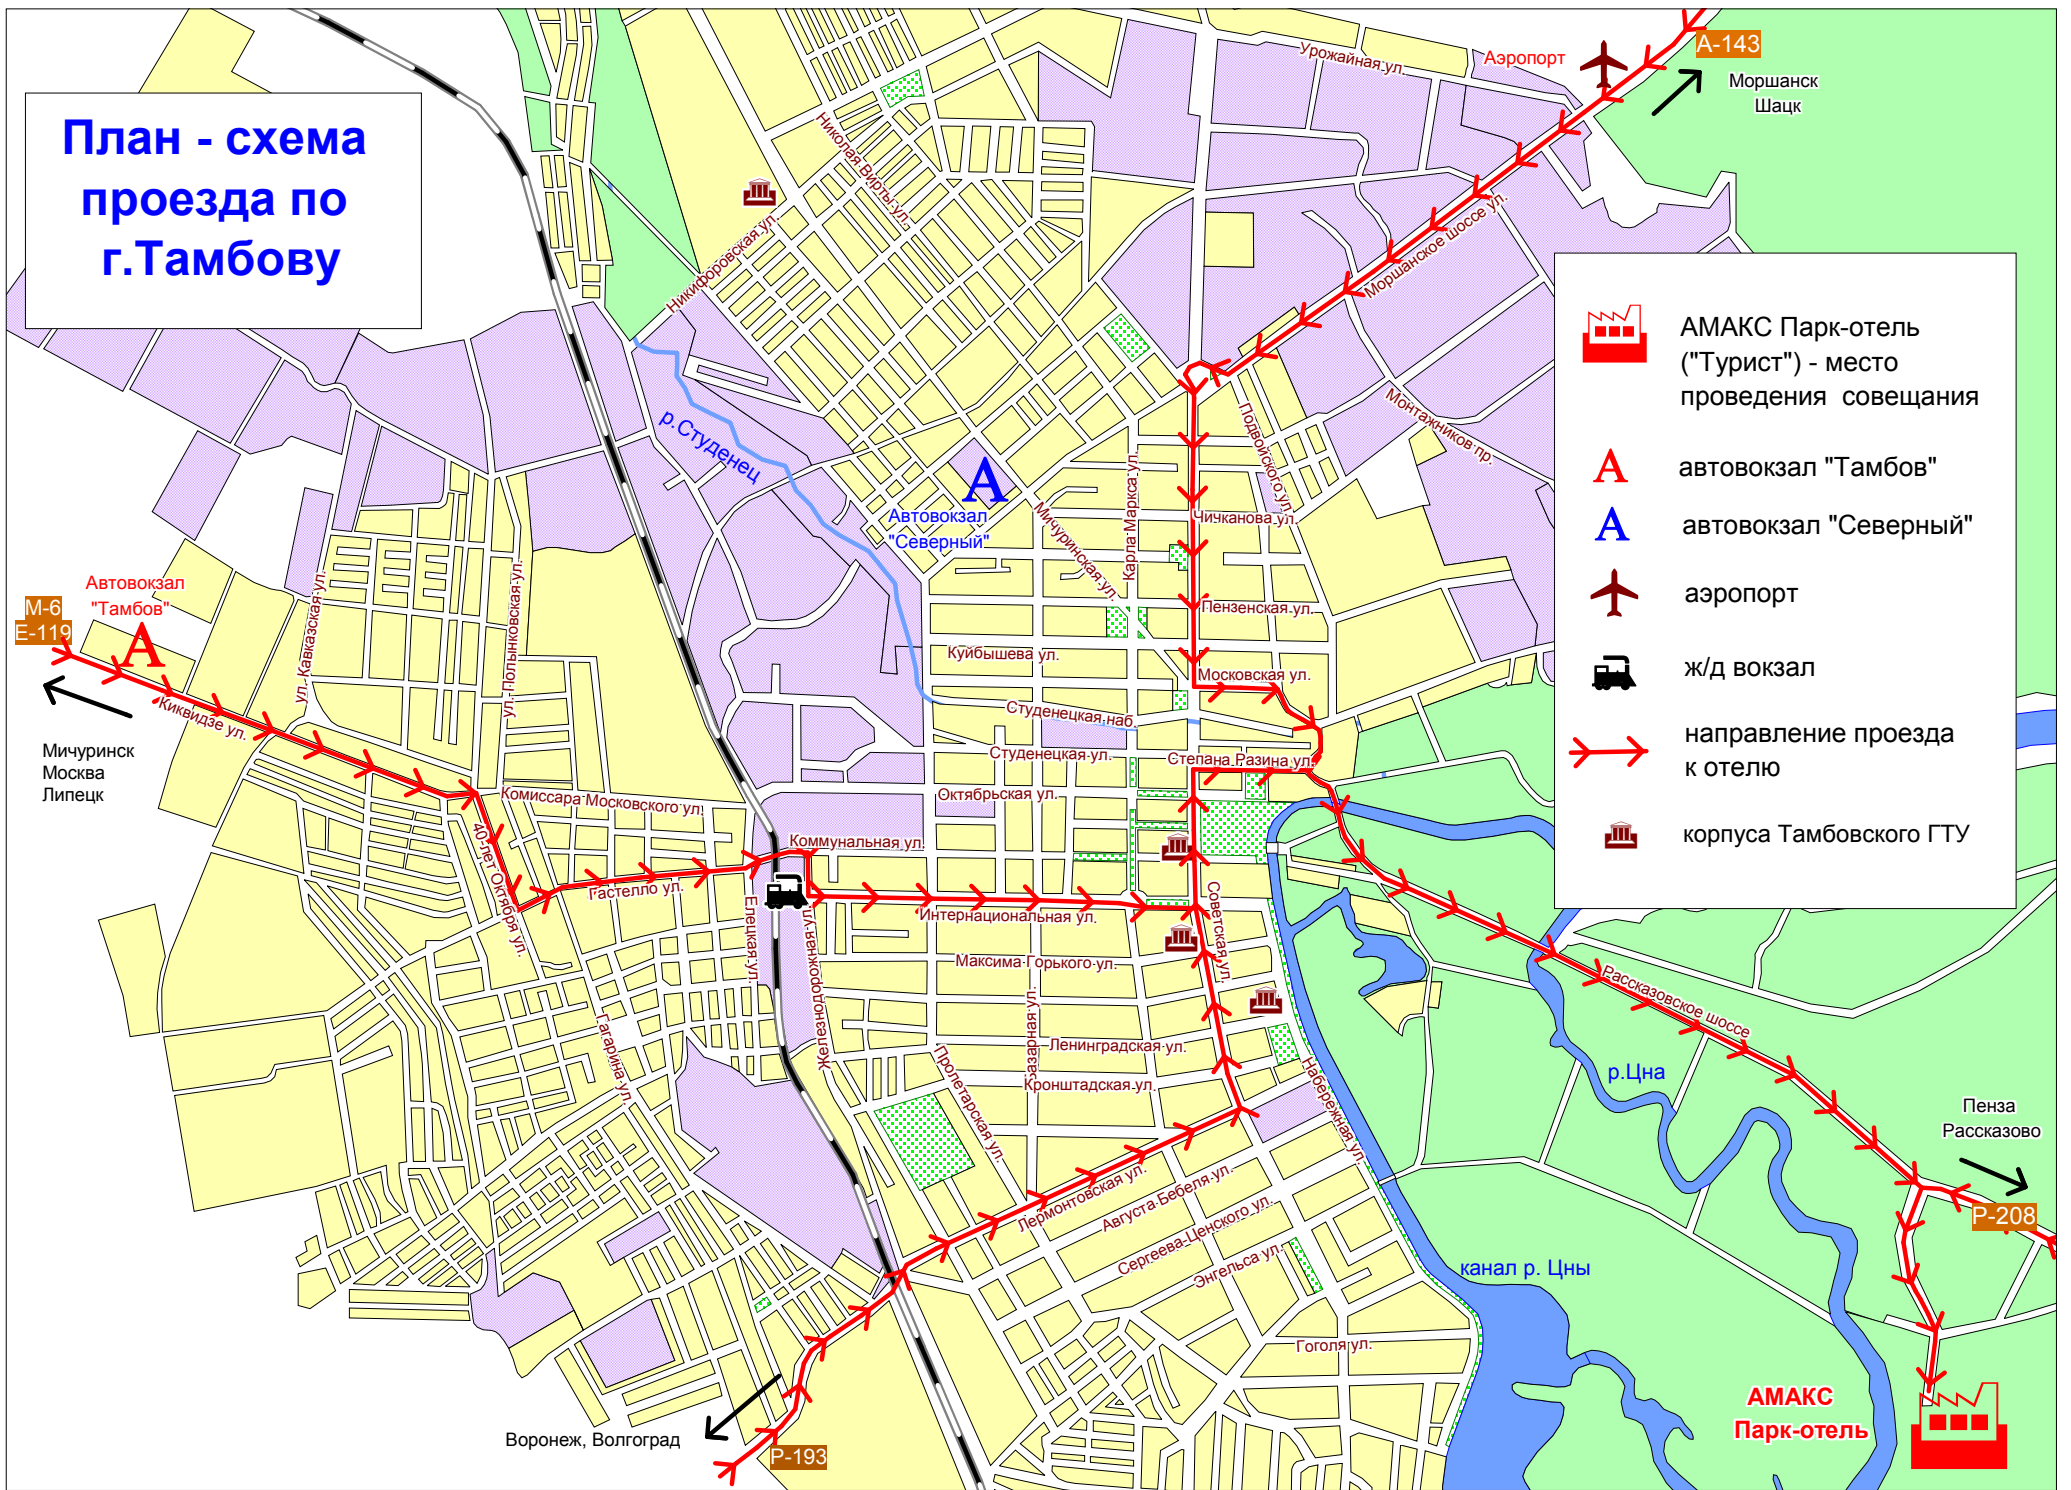

# План - схема проезда по г.Тамбову

-  АМАКС Парк-отель ("Турист") - место проведения совещания
-  автовокзал "Тамбов"
-  автовокзал "Северный"
-  аэропорт
-  ж/д вокзал
-  направление проезда к отелю
-  корпуса Тамбовского ГТУ

M-6  
E-119

Мичуринск  
Москва  
Липецк

P-193

Воронеж, Волгоград

P-208

Пенза  
Рассказово

АМАКС  
Парк-отель

A-143

Железнодорожная ул.

Интернациональная ул.

Максима Горького ул.

Казарная ул.

Ленинградская ул.

Кронштадская ул.

Гродеговская ул.

Лермонтовская ул.

Августа Бебеля ул.

Сергеева-Ценского ул.

Энгельса ул.

Гоголя ул.

Набережная ул.

Рассказовское шоссе

канал р. Цны

р. Цна